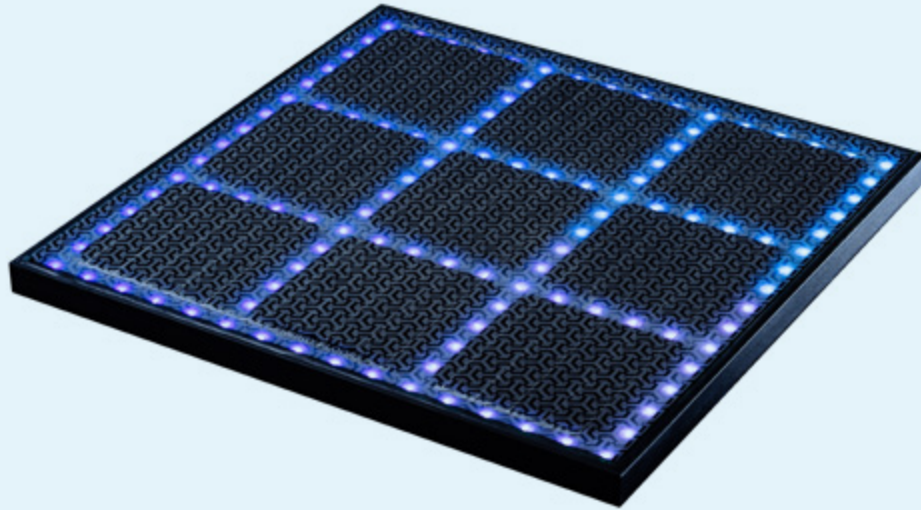

Jedem, der in Berührung mit einem Energy Floor kommt, wird bewusst, dass er mit nur einem Schritt etwas bewirken kann.

GET ON IT.

energy-floors.com

THE GAMER

Bewusstmachung und Wissen über nachhaltige Energie ist von großer Bedeutung für alle Menschen auf der Welt und sogar elementar für kommende Generationen. Und Spiel ist die Art für Kinder, um die Welt besser kennenzulernen.

The Gamer kombiniert diese Faktoren, indem er zeigt, wie einfach der bewusste Umgang mit Energie sein kann. Auf eine Art, die in die Erlebniswelt von Kindern passt. Aktiv und interaktiv. Kurzum: Mit The Gamer fügst du deiner Außenfläche ein einzigartiges, nachhaltiges, interaktives und pädagogisches Spielgerät hinzu.

Nachhaltige Energiequelle

The Gamer besteht aus neun begehbaren Solarmodulen von jeweils 60 x 60 cm mit einer Schicht aus festem Antirutsch-Glas. The Gamer ist mit Sensoren versehen, die auf Bewegungen reagieren und so das Spielen auf der Fläche schnell und interaktiv gestalten. Hiermit bringen wir die Art von Spiel, die Kinder von Tablets, Laptops und Handys kennen, an die frische Luft.

WIE FUNKTIONIERT ES?

ABMESSUNGEN

1.80 m x 1.80 m

MATERIAL

Trittfeste Glasschicht
Integrierte Solarmodule
LED-Beleuchtung
Kunststoffrahmen aus Recyclingmaterial

ENERGIEERZEUGUNG

315 WP (35 WP PRO MODUL)

SICHERHEIT