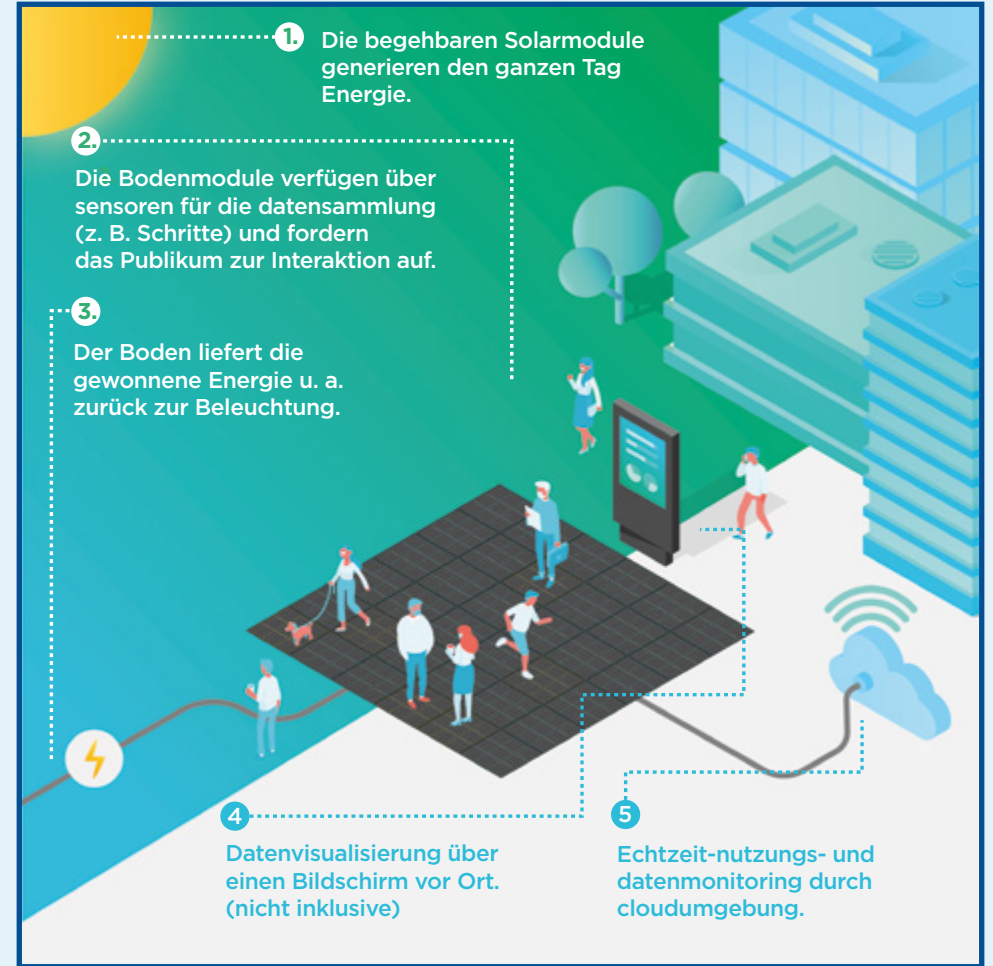

SICHERHEIT

Die Sicherheit von The Gamer ist durch die CE-Zertifizierung garantiert. Hiermit erfüllt The Gamer alle Sicherheitsanforderungen von Spielgeräten im Außenbereich.